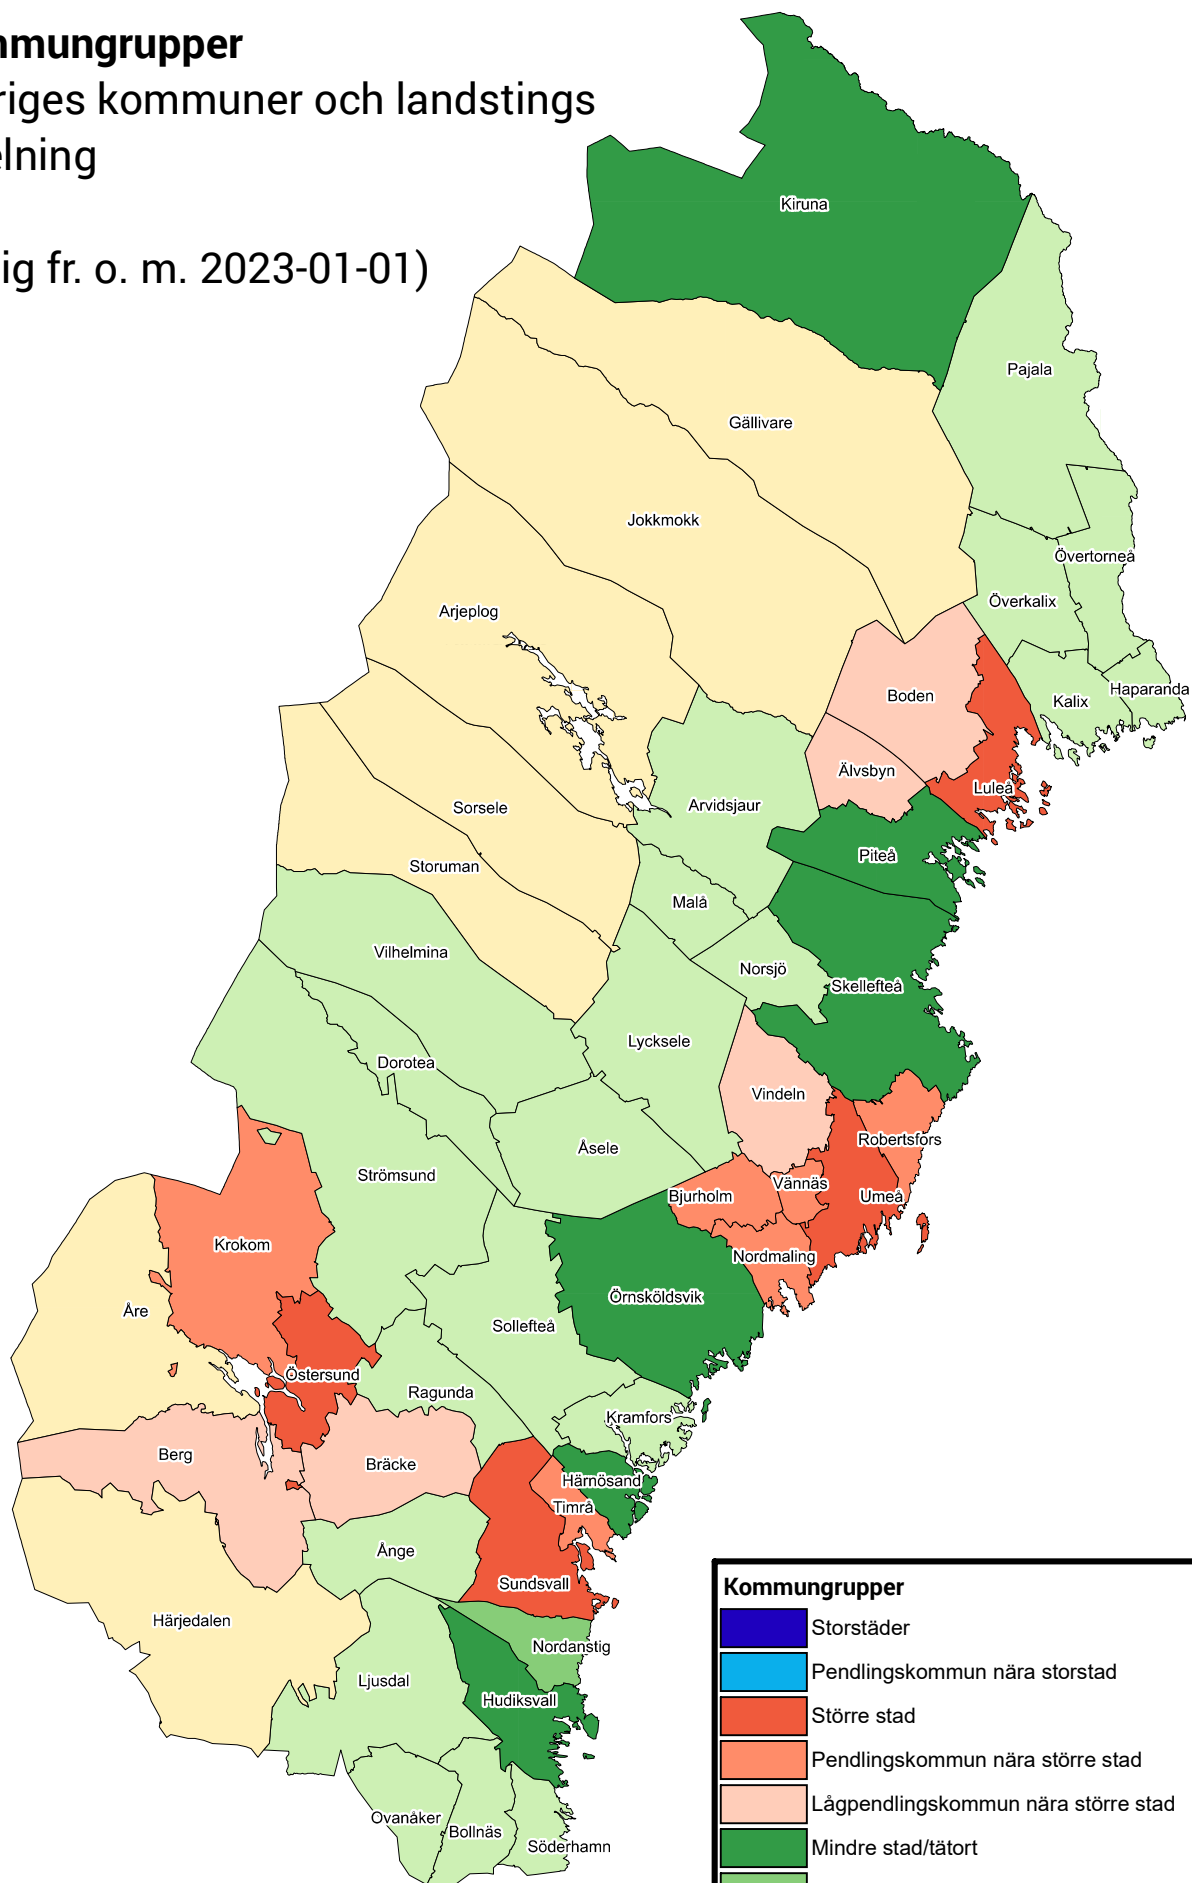

Kommungrupper

Sveriges kommuner och landstings indelning

(Giltig fr. o. m. 2023-01-01)

Kommungrupper		
	Storstäder	(3)
	Pendlingskommun nära storstad	(43)
	Större stad	(23)
	Pendlingskommun nära större stad	(63)
	Lågpendlingskommun nära större stad	(24)
	Mindre stad/tätort	(27)
	Pendlingskommun nära mindre tätort	(51)
	Landsbygdskommun	(35)
	Landsbygdskommun med besöksnäring	(21)