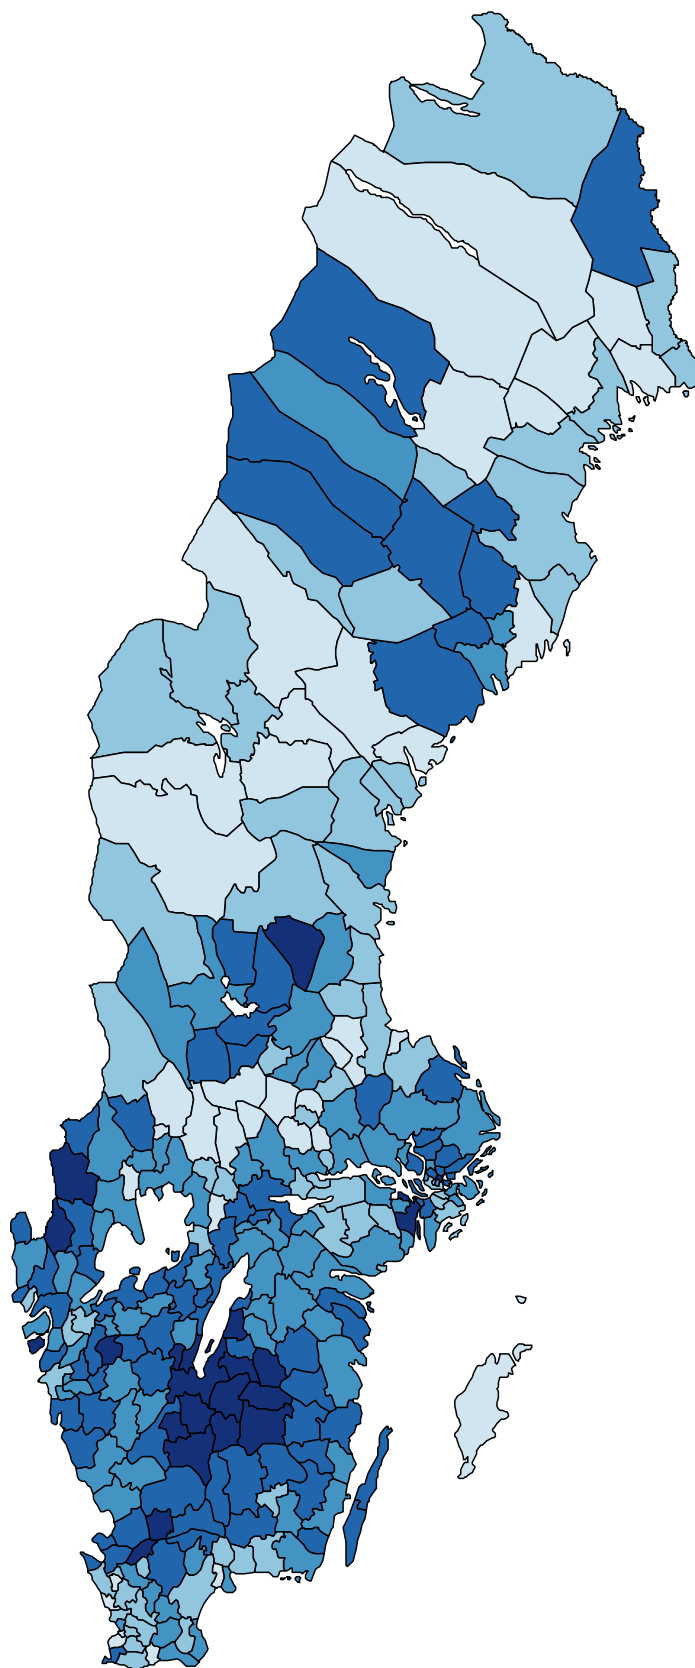

Riksdagsvalet 2018 på karta

Nu följer bilder över valresultatet i riksdagsvalet 2018 för samtliga riksdagspartier samt övriga partier redovisade efter kommun.

I kartorna redovisas resultaten på typiska kommunkartor över Sverige. Färgerna för kommunerna anger andelen röstande på respektive parti.

Riksdagsval 2018 efter kommun
Valdeltagande i procent av röstberättigade

Riksdagsval 2018 efter kommun
Andel röster för Moderaterna (M) i procent

Riksdagsval 2018 efter kommun
Andel röster för Centerpartiet (C) i procent

Riksdagsval 2018 efter kommun
Andel röster för Liberalerna (L) i procent

Riksdagsval 2018 efter kommun
Andel röster för Kristdemokraterna (KD) i procent

Riksdagsval 2018 efter kommun
Andel röster för Socialdemokraterna (S) i procent

Riksdagsval 2018 efter kommun
Andel röster för Övriga partier i procent

Riksdagsvalet 2018 på karta