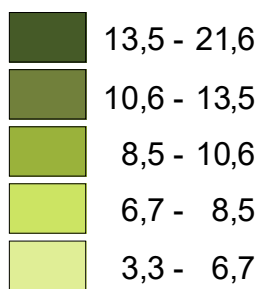

Riksdagsvalet 2018 på karta

Nu följer bilder över valresultatet i riksdagsvalet 2018 för samtliga riksdagspartier samt övriga partier redovisade efter kommun.

I kartorna redovisas resultaten på typiska kommunkartor över Sverige. Färgerna för kommunerna anger andelen röstande på respektive parti.

Riksdagsval 2018 efter kommun
Valdeltagande i procent av röstberättigade

Riksdagsval 2018 efter kommun
Andel röster för Moderaterna (M) i procent

Riksdagsval 2018 efter kommun
Andel röster för Centerpartiet (C) i procent