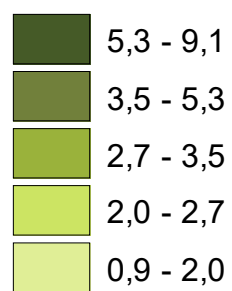

Riksdagsval 2018 efter kommun
Andel röster för Miljöpartiet (MP) i procent