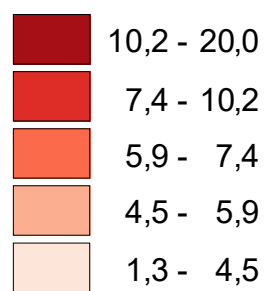

Riksdagsval 2018 efter kommun
Andel röster för Vänsterpartiet (V) i procent