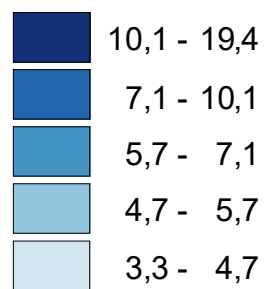

Riksdagsvalet 2018 på karta

Nu följer bilder över valresultatet i riksdagsvalet 2018 för samtliga riksdagspartier samt övriga partier redovisade efter kommun.

I kartorna redovisas resultaten på typiska kommunkartor över Sverige. Färgerna för kommunerna anger andelen röstande på respektive parti.

Riksdagsval 2018 efter kommun
Valdeltagande i procent av röstberättigade

Riksdagsval 2018 efter kommun
Andel röster för Moderaterna (M) i procent

Riksdagsval 2018 efter kommun
Andel röster för Centerpartiet (C) i procent

Riksdagsval 2018 efter kommun
Andel röster för Liberalerna (L) i procent

Riksdagsval 2018 efter kommun
Andel röster för Kristdemokraterna (KD) i procent

Riksdagsval 2018 efter kommun
Andel röster för Socialdemokraterna (S) i procent