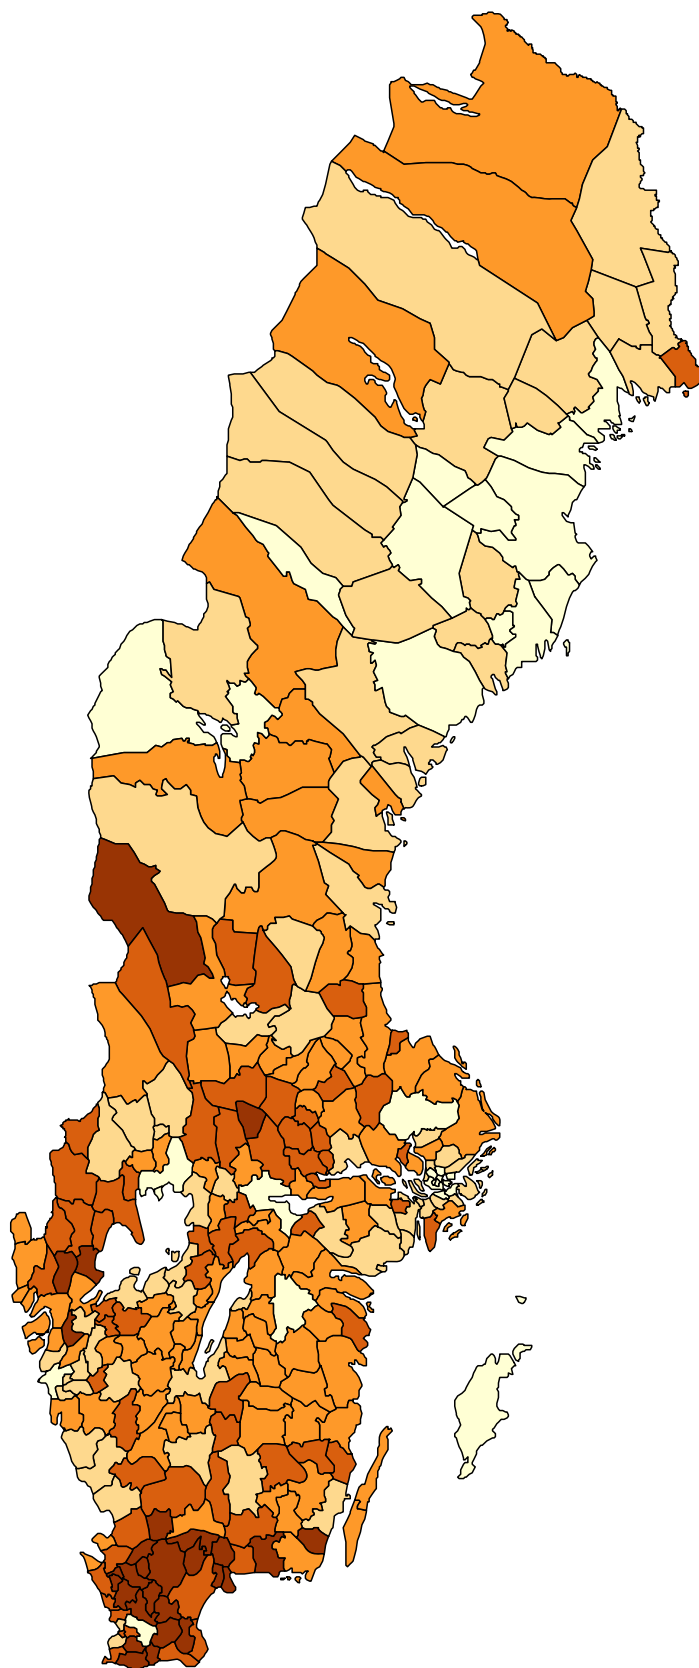

Riksdagsvalet 2018 på karta

Nu följer bilder över valresultatet i riksdagsvalet 2018 för samtliga riksdagspartier samt övriga partier redovisade efter kommun.

I kartorna redovisas resultaten på typiska kommunkartor över Sverige. Färgerna för kommunerna anger andelen röstande på respektive parti.

Riksdagsval 2018 efter kommun
Valdeltagande i procent av röstberättigade

Riksdagsval 2018 efter kommun
Andel röster för Moderaterna (M) i procent

Riksdagsval 2018 efter kommun
Andel röster för Centerpartiet (C) i procent

Riksdagsval 2018 efter kommun
Andel röster för Liberalerna (L) i procent

Riksdagsval 2018 efter kommun
Andel röster för Kristdemokraterna (KD) i procent

Riksdagsval 2018 efter kommun
Andel röster för Socialdemokraterna (S) i procent

Riksdagsval 2018 efter kommun
Andel röster för Övriga partier i procent

Riksdagsvalet 2018 på karta