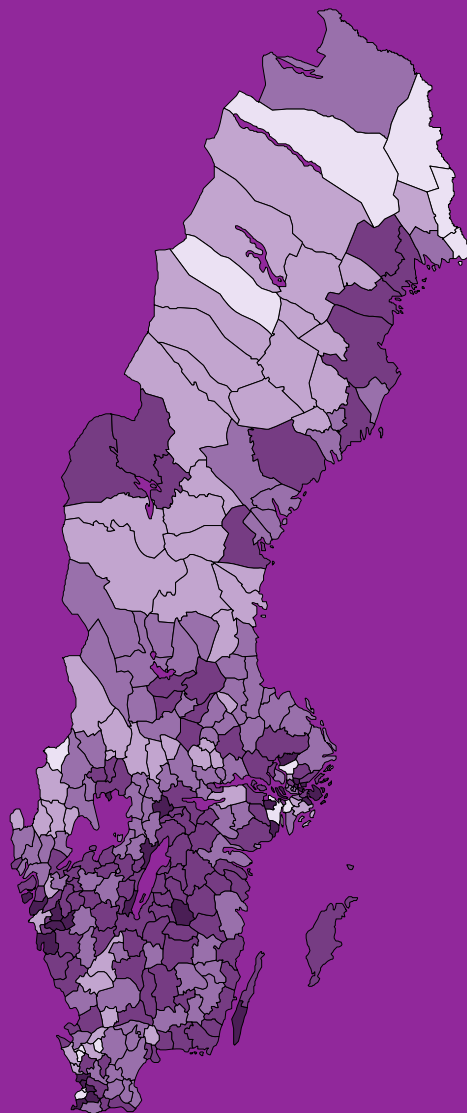

Riksdagsvalet 2018 på karta

Nu följer bilder över valresultatet i riksdagsvalet 2018 för samtliga riksdagspartier samt övriga partier redovisade efter kommun.

I kartorna redovisas resultaten på typiska kommunkartor över Sverige. Färgerna för kommunerna anger andelen röstande på respektive parti.

Riksdagsval 2018 efter kommun
Valdeltagande i procent av röstberättigade

Riksdagsval 2018 efter kommun
Andel röster för Moderaterna (M) i procent

Riksdagsval 2018 efter kommun
Andel röster för Centerpartiet (C) i procent

Riksdagsval 2018 efter kommun
Andel röster för Liberalerna (L) i procent

Riksdagsval 2018 efter kommun
Andel röster för Kristdemokraterna (KD) i procent

Riksdagsval 2018 efter kommun
Andel röster för Socialdemokraterna (S) i procent

Riksdagsval 2018 efter kommun
Andel röster för Övriga partier i procent

Riksdagsvalet 2018 på karta