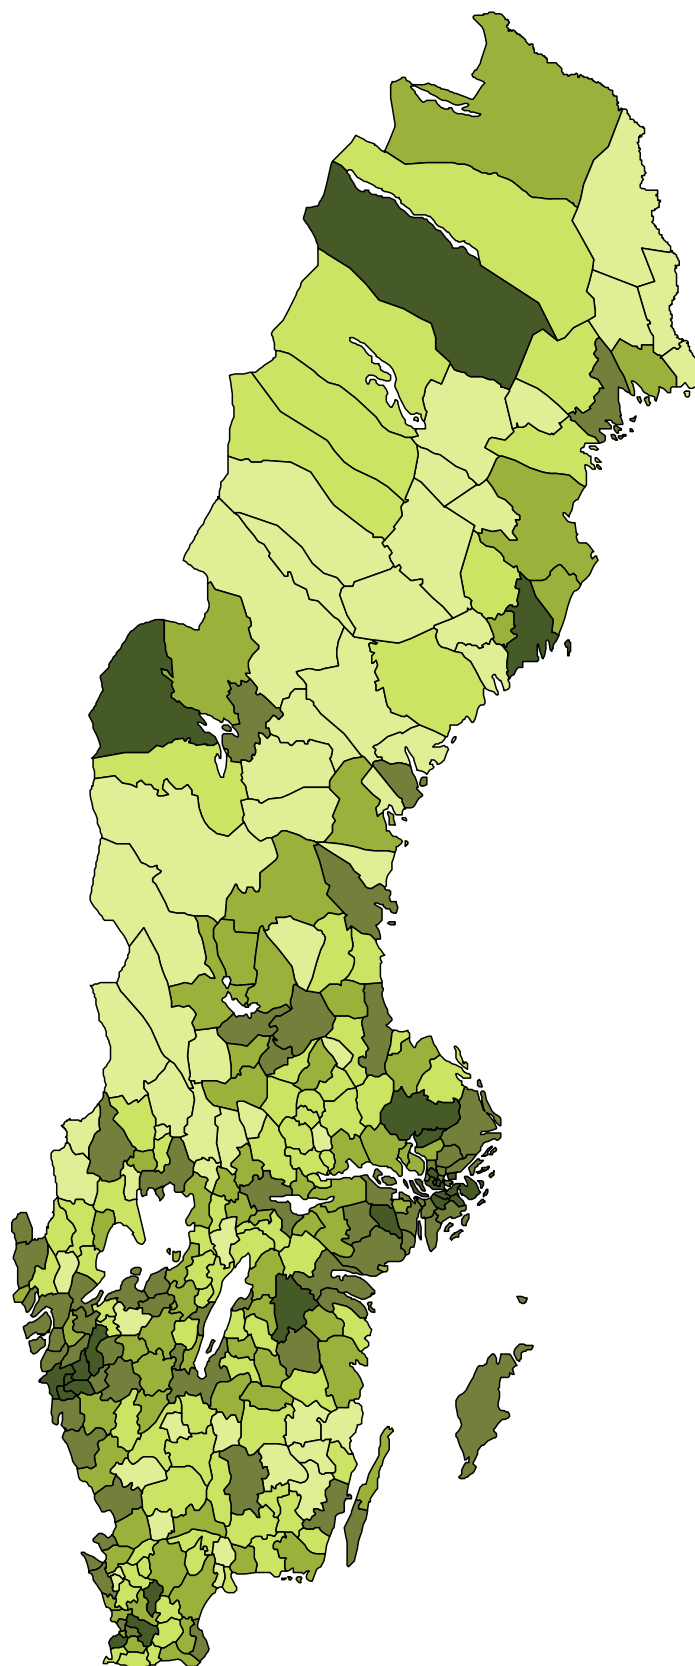

Riksdagsval 2018 efter kommun
Andel röster för Miljöpartiet (MP) i procent