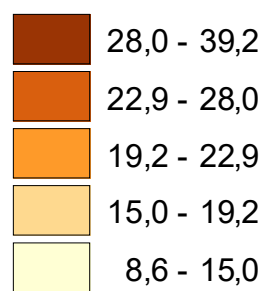

Riksdagsval 2018 efter kommun
Andel röster för Sverigedemokraterna (SD) i procent