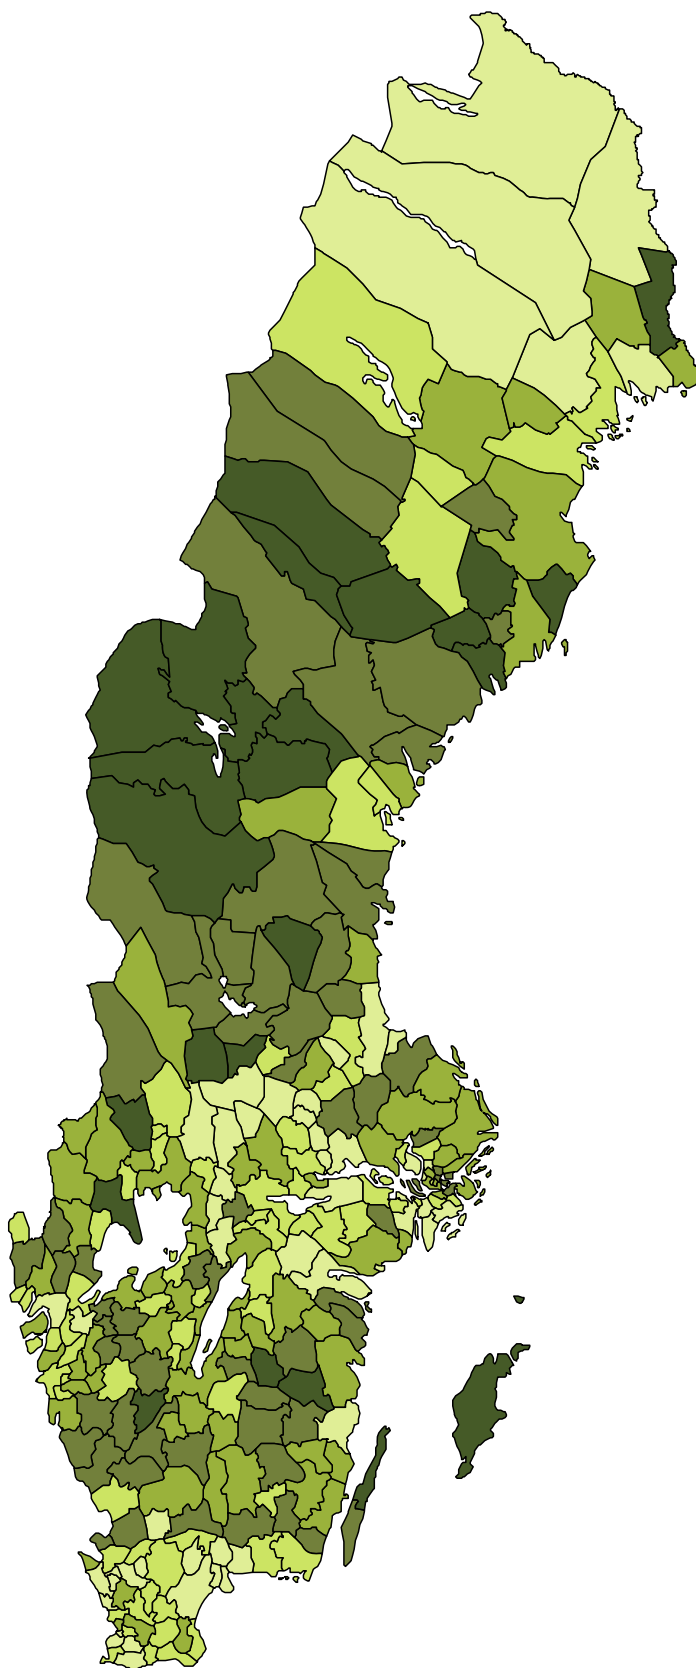

Riksdagsvalet 2018 på karta

Nu följer bilder över valresultatet i riksdagsvalet 2018 för samtliga riksdagspartier samt övriga partier redovisade efter kommun.

I kartorna redovisas resultaten på typiska kommunkartor över Sverige. Färgerna för kommunerna anger andelen röstande på respektive parti.

Riksdagsval 2018 efter kommun
Valdeltagande i procent av röstberättigade

Riksdagsval 2018 efter kommun
Andel röster för Moderaterna (M) i procent

Riksdagsval 2018 efter kommun
Andel röster för Centerpartiet (C) i procent

Riksdagsval 2018 efter kommun
Andel röster för Liberalerna (L) i procent

Riksdagsval 2018 efter kommun
Andel röster för Kristdemokraterna (KD) i procent

Riksdagsval 2018 efter kommun
Andel röster för Socialdemokraterna (S) i procent

Riksdagsval 2018 efter kommun
Andel röster för Övriga partier i procent

Riksdagsvalet 2018 på karta