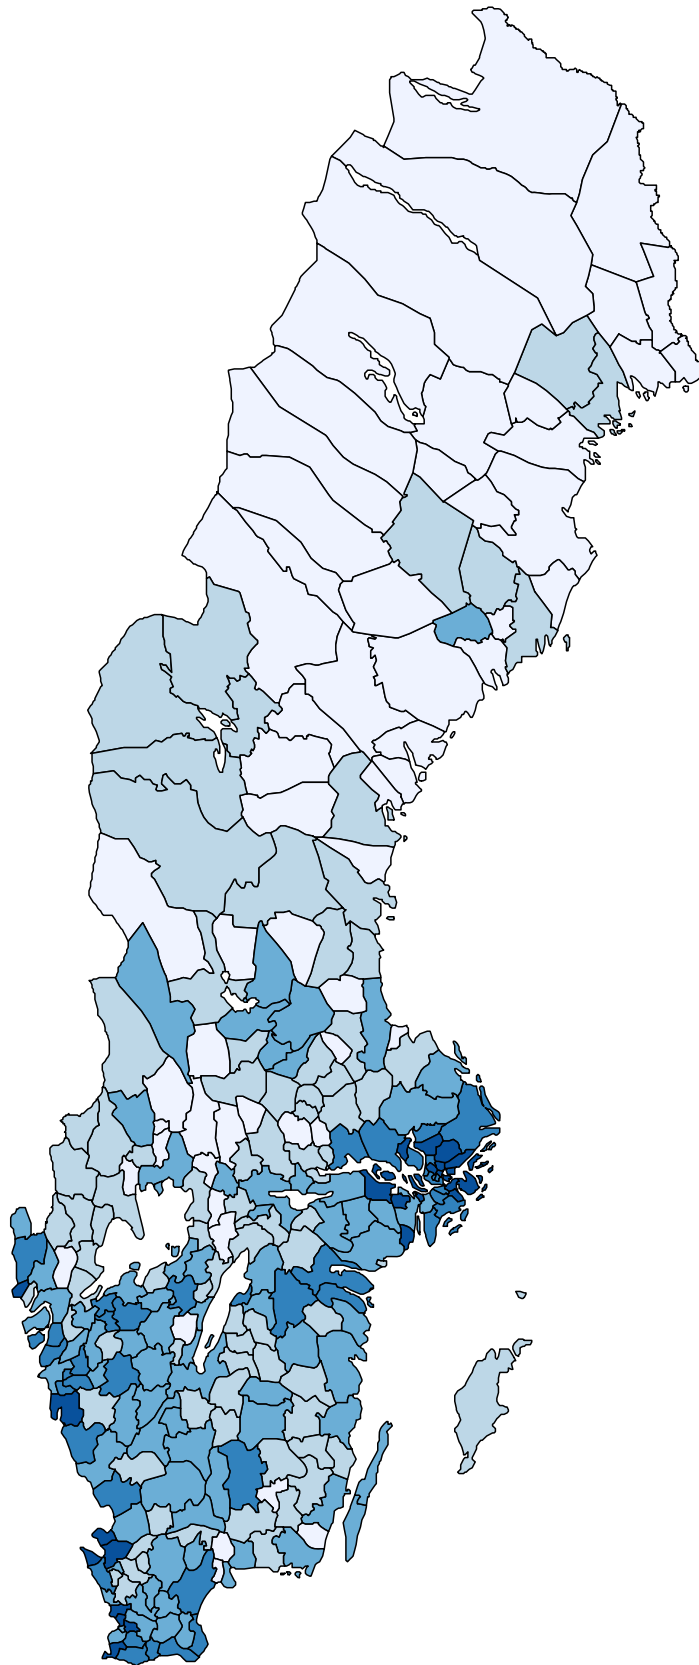

Riksdagsvalet 2018 på karta

Nu följer bilder över valresultatet i riksdagsvalet 2018 för samtliga riksdagspartier samt övriga partier redovisade efter kommun.

I kartorna redovisas resultaten på typiska kommunkartor över Sverige. Färgerna för kommunerna anger andelen röstande på respektive parti.

Riksdagsval 2018 efter kommun
Valdeltagande i procent av röstberättigade

Riksdagsval 2018 efter kommun
Andel röster för Moderaterna (M) i procent

Riksdagsval 2018 efter kommun
Andel röster för Centerpartiet (C) i procent

Riksdagsval 2018 efter kommun
Andel röster för Liberalerna (L) i procent

Riksdagsval 2018 efter kommun
Andel röster för Kristdemokraterna (KD) i procent

Riksdagsval 2018 efter kommun
Andel röster för Socialdemokraterna (S) i procent

Riksdagsval 2018 efter kommun
Andel röster för Övriga partier i procent

Riksdagsvalet 2018 på karta