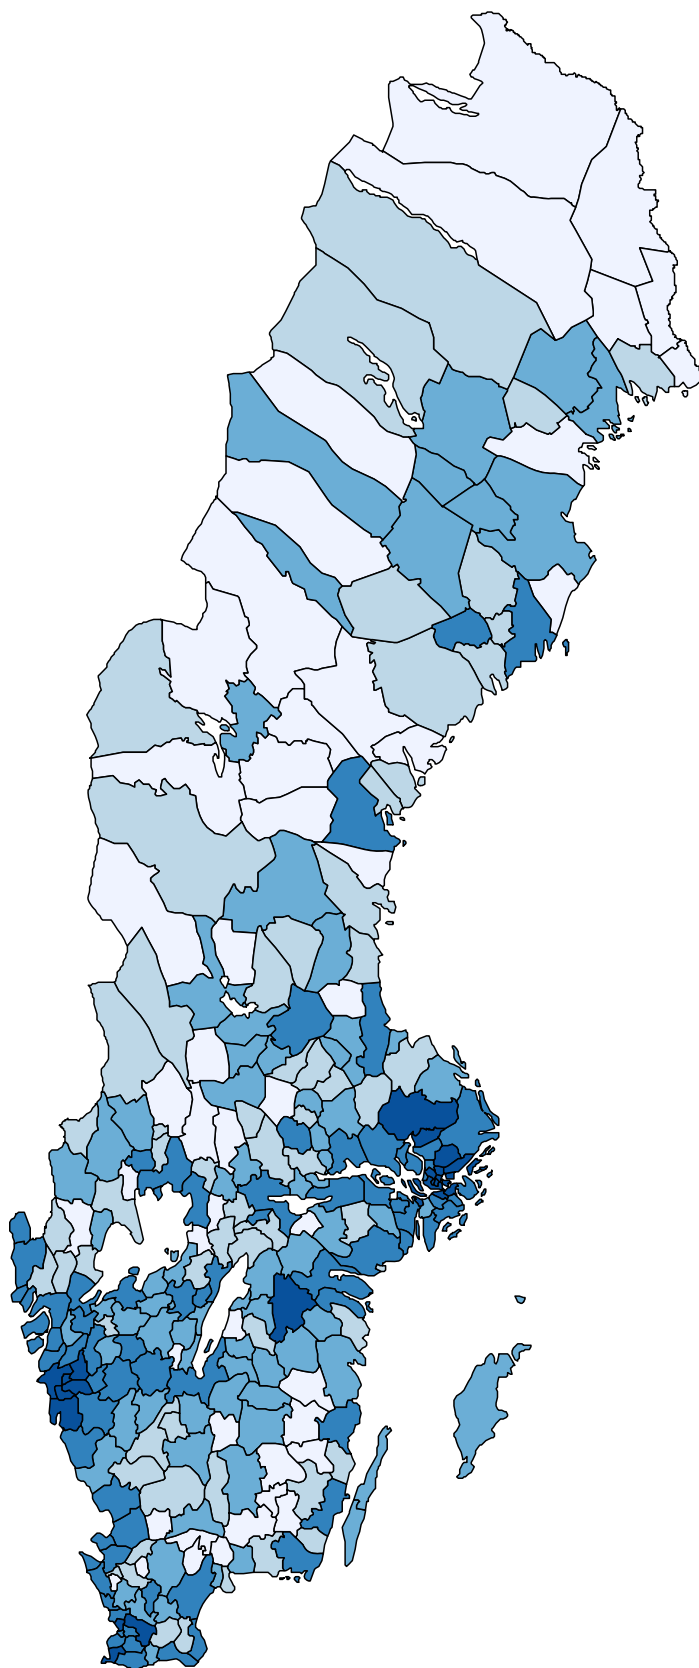

Riksdagsvalet 2018 på karta

Nu följer bilder över valresultatet i riksdagsvalet 2018 för samtliga riksdagspartier samt övriga partier redovisade efter kommun.

I kartorna redovisas resultaten på typiska kommunkartor över Sverige. Färgerna för kommunerna anger andelen röstande på respektive parti.

Riksdagsval 2018 efter kommun
Valdeltagande i procent av röstberättigade

Riksdagsval 2018 efter kommun
Andel röster för Moderaterna (M) i procent

Riksdagsval 2018 efter kommun
Andel röster för Centerpartiet (C) i procent

Riksdagsval 2018 efter kommun
Andel röster för Liberalerna (L) i procent

Riksdagsval 2018 efter kommun
Andel röster för Kristdemokraterna (KD) i procent

Riksdagsval 2018 efter kommun
Andel röster för Socialdemokraterna (S) i procent

Riksdagsval 2018 efter kommun
Andel röster för Övriga partier i procent

Riksdagsvalet 2018 på karta