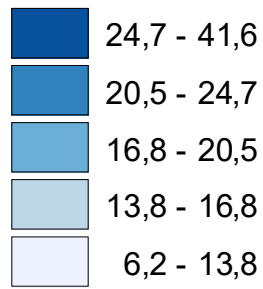

Riksdagsvalet 2018 på karta

Nu följer bilder över valresultatet i riksdagsvalet 2018 för samtliga riksdagspartier samt övriga partier redovisade efter kommun.

I kartorna redovisas resultaten på typiska kommunkartor över Sverige. Färgerna för kommunerna anger andelen röstande på respektive parti.

Riksdagsval 2018 efter kommun
Valdeltagande i procent av röstberättigade

Riksdagsval 2018 efter kommun
Andel röster för Moderaterna (M) i procent

Riksdagsval 2018 efter kommun
Andel röster för Centerpartiet (C) i procent