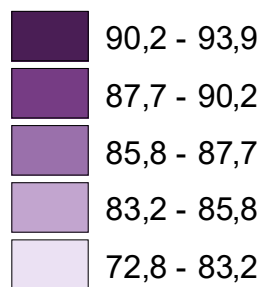

Riksdagsvalet 2018 på karta

Nu följer bilder över valresultatet i riksdagsvalet 2018 för samtliga riksdagspartier samt övriga partier redovisade efter kommun.

I kartorna redovisas resultaten på typiska kommunkartor över Sverige. Färgerna för kommunerna anger andelen röstande på respektive parti.

Riksdagsval 2018 efter kommun
Valdeltagande i procent av röstberättigade

Riksdagsval 2018 efter kommun
Andel röster för Moderaterna (M) i procent

Riksdagsval 2018 efter kommun
Andel röster för Centerpartiet (C) i procent