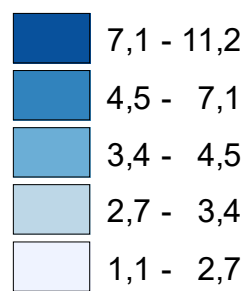

Riksdagsval 2018 efter kommun
Andel röster för Liberalerna (L) i procent