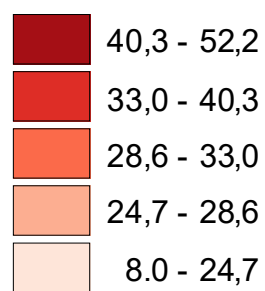

Riksdagsval 2018 efter kommun
Andel röster för Socialdemokraterna (S) i procent