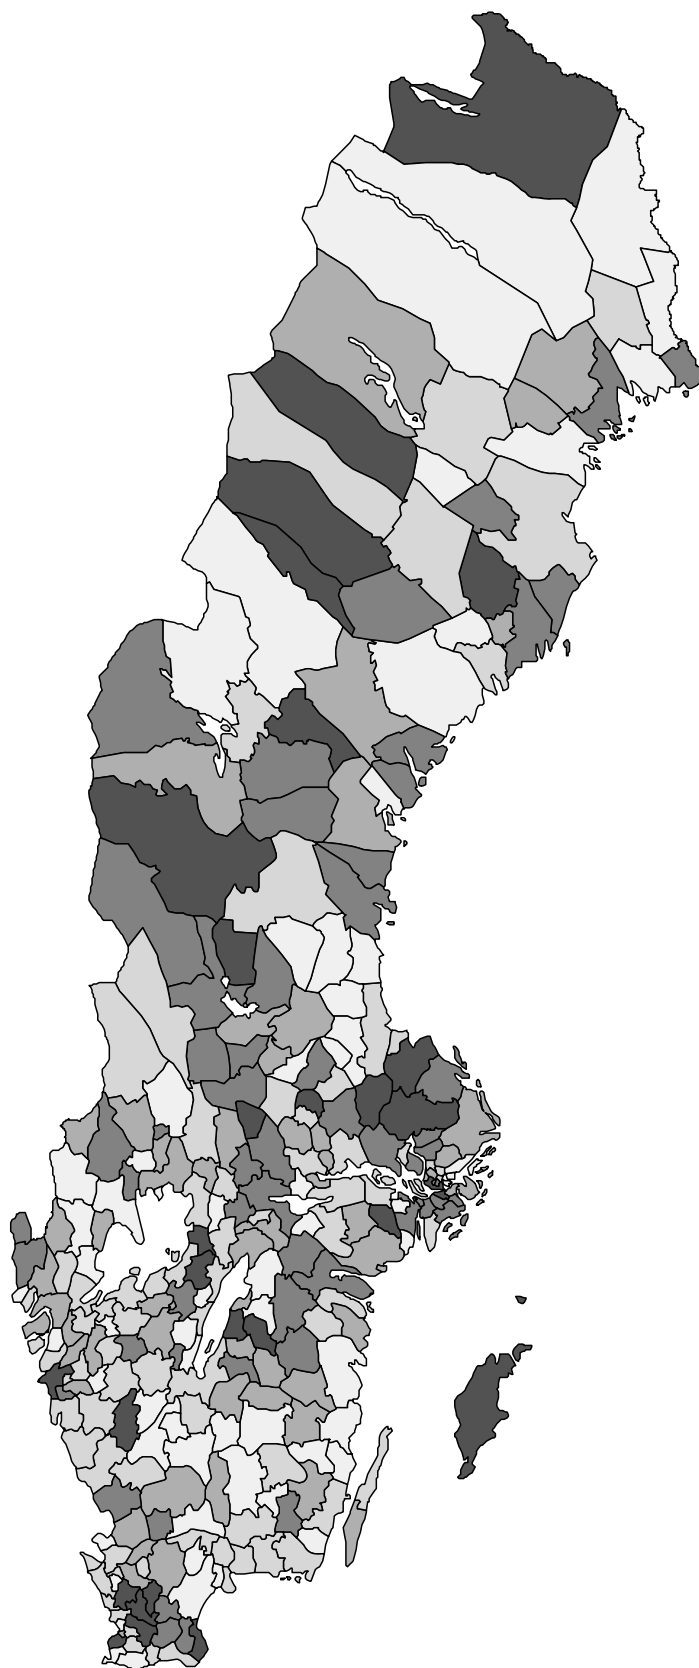

Riksdagsvalet 2018 på karta

Nu följer bilder över valresultatet i riksdagsvalet 2018 för samtliga riksdagspartier samt övriga partier redovisade efter kommun.

I kartorna redovisas resultaten på typiska kommunkartor över Sverige. Färgerna för kommunerna anger andelen röstande på respektive parti.

Riksdagsval 2018 efter kommun
Valdeltagande i procent av röstberättigade

Riksdagsval 2018 efter kommun
Andel röster för Moderaterna (M) i procent

Riksdagsval 2018 efter kommun
Andel röster för Centerpartiet (C) i procent

Riksdagsval 2018 efter kommun
Andel röster för Vänsterpartiet (V) i procent

Riksdagsval 2018 efter kommun
Andel röster för Miljöpartiet (MP) i procent

Riksdagsval 2018 efter kommun
Andel röster för Sverigedemokraterna (SD) i procent

Riksdagsval 2018 efter kommun
Andel röster för Övriga partier i procent

Riksdagsvalet 2018 på karta