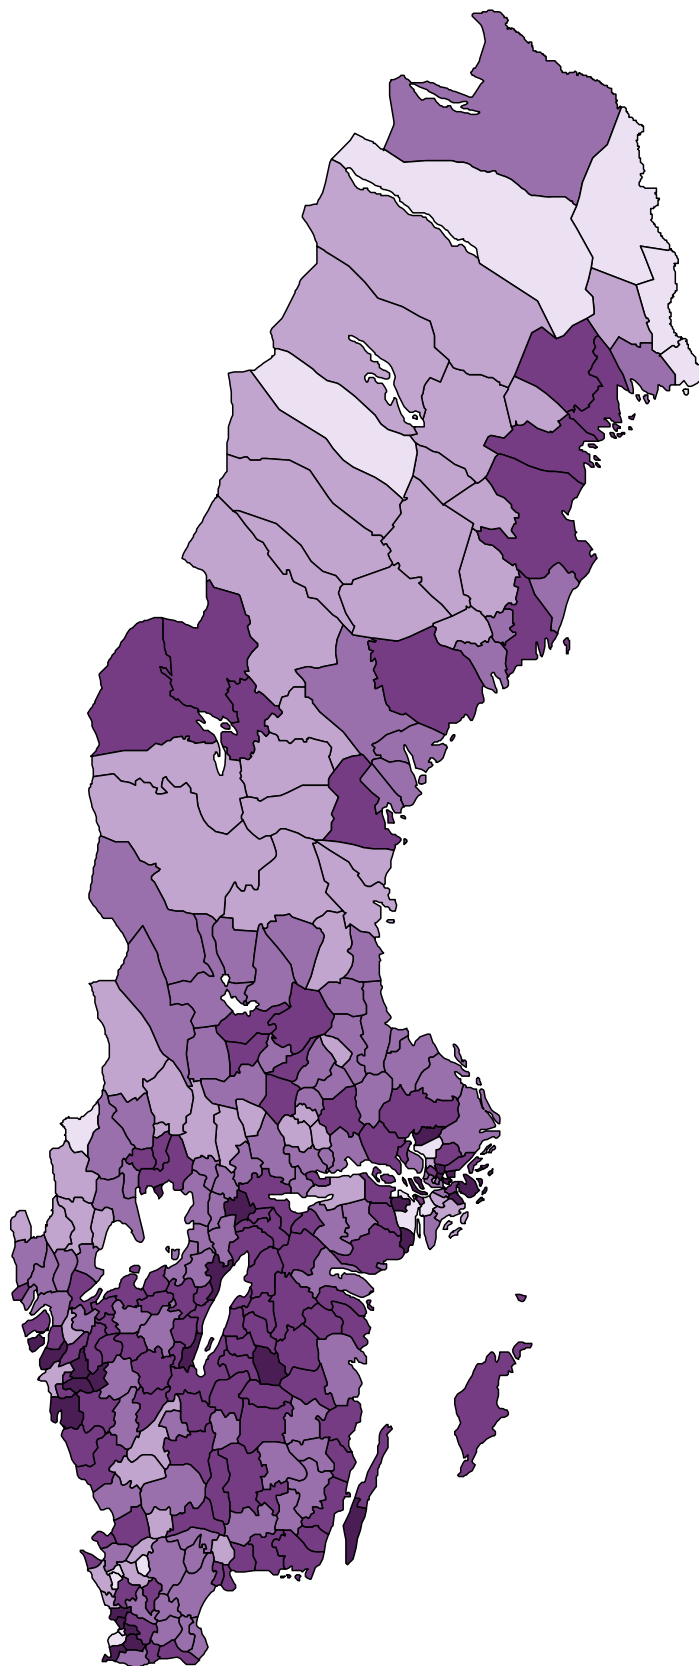

Riksdagsvalet 2018 på karta

Nu följer bilder över valresultatet i riksdagsvalet 2018 för samtliga riksdagspartier samt övriga partier redovisade efter kommun.

I kartorna redovisas resultaten på typiska kommunkartor över Sverige. Färgerna för kommunerna anger andelen röstande på respektive parti.

Riksdagsval 2018 efter kommun
Valdeltagande i procent av röstberättigade

Riksdagsval 2018 efter kommun
Andel röster för Moderaterna (M) i procent

Riksdagsval 2018 efter kommun
Andel röster för Centerpartiet (C) i procent

Riksdagsval 2018 efter kommun
Andel röster för Liberalerna (L) i procent

Riksdagsval 2018 efter kommun
Andel röster för Kristdemokraterna (KD) i procent

Riksdagsval 2018 efter kommun
Andel röster för Socialdemokraterna (S) i procent

Riksdagsval 2018 efter kommun
Andel röster för Övriga partier i procent

Riksdagsvalet 2018 på karta