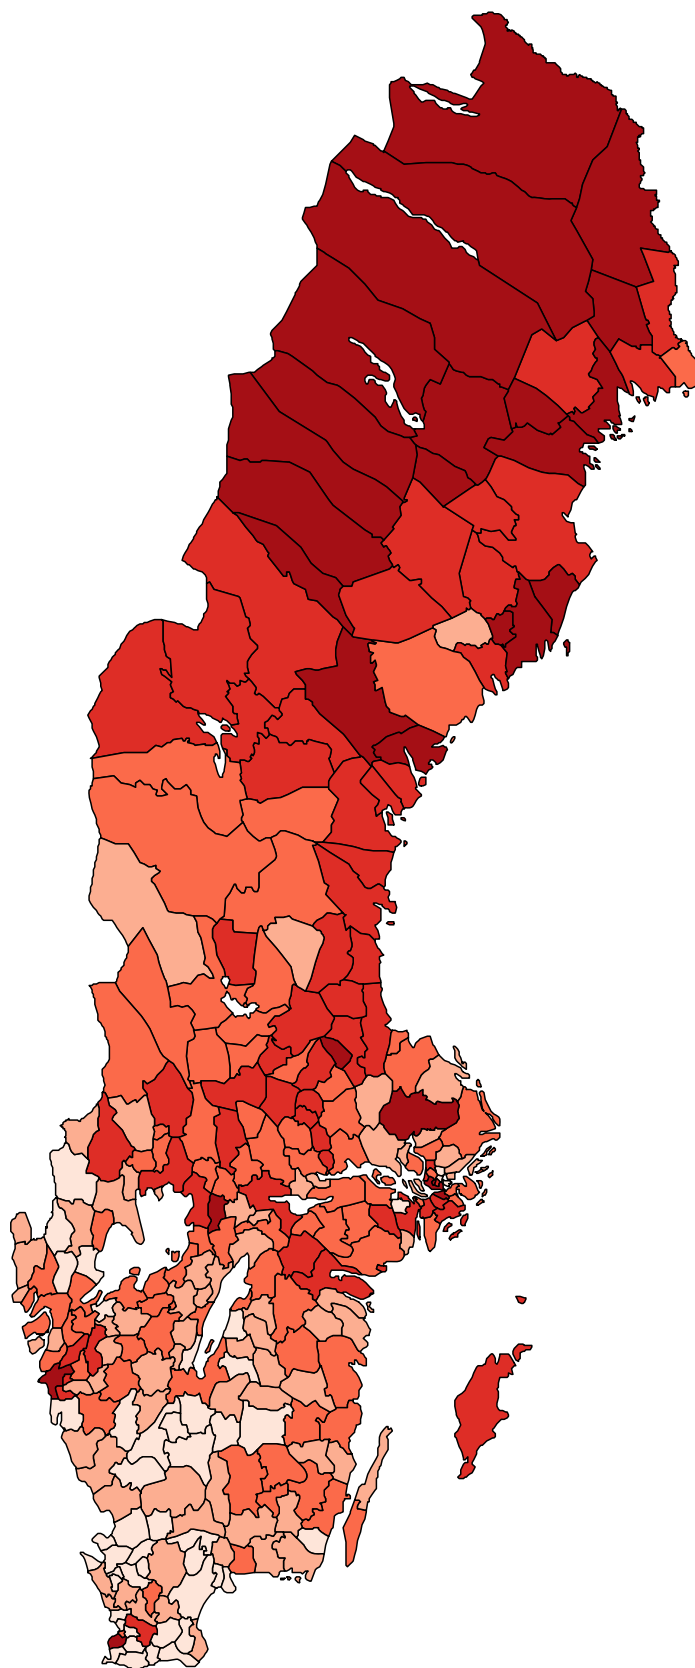

Riksdagsval 2018 efter kommun
Andel röster för Vänsterpartiet (V) i procent