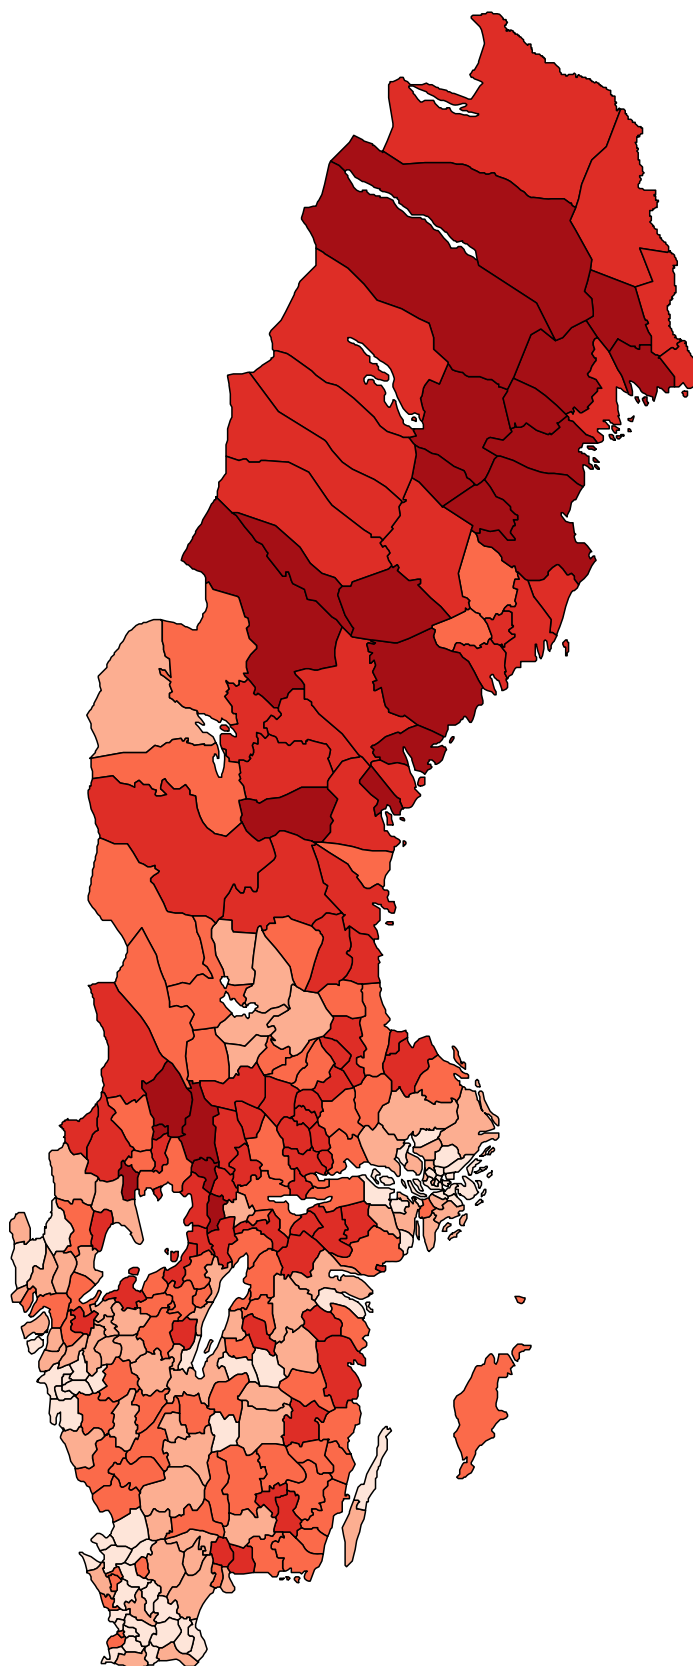

Riksdagsvalet 2018 på karta

Nu följer bilder över valresultatet i riksdagsvalet 2018 för samtliga riksdagspartier samt övriga partier redovisade efter kommun.

I kartorna redovisas resultaten på typiska kommunkartor över Sverige. Färgerna för kommunerna anger andelen röstande på respektive parti.

Riksdagsval 2018 efter kommun
Valdeltagande i procent av röstberättigade

Riksdagsval 2018 efter kommun
Andel röster för Moderaterna (M) i procent

Riksdagsval 2018 efter kommun
Andel röster för Centerpartiet (C) i procent

Riksdagsval 2018 efter kommun
Andel röster för Liberalerna (L) i procent

Riksdagsval 2018 efter kommun
Andel röster för Kristdemokraterna (KD) i procent

Riksdagsval 2018 efter kommun
Andel röster för Socialdemokraterna (S) i procent