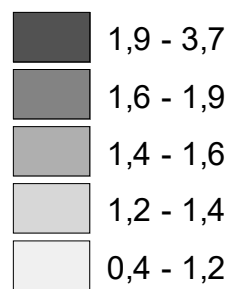

Riksdagsval 2018 efter kommun
Andel röster för Övriga partier i procent