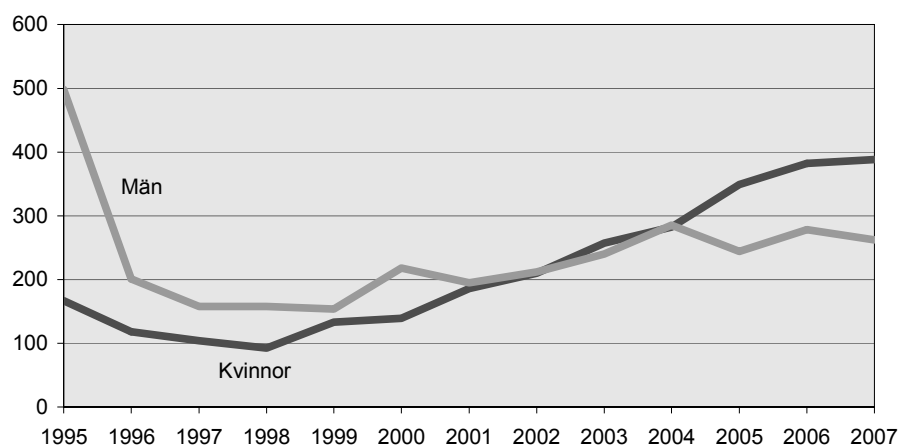

Partnerskap

Totalt registrerade 650 personer partnerskap under 2007, fördelat på 262 män och 388 kvinnor. Att antalet män och/eller kvinnor som registrerar partnerskap ibland är udda beror på att SCB enbart räknar de personer i paren som är folkbokförda i Sverige. Under år 2007 upplöste 78 män och 111 kvinnor sina partnerskap.

I folkmängdsstatistiken (kapitel 1) redovisas partnerna under civilståndet gifta. I slutet av 2007 levde knappt 2 500 män och knappt 2 200 kvinnor i registrerade partnerskap.

12. Personer som registrerat partnerskap, efter kön, 1995–2007

12. Persons who have registered their partnership, by sex, 1995–2007